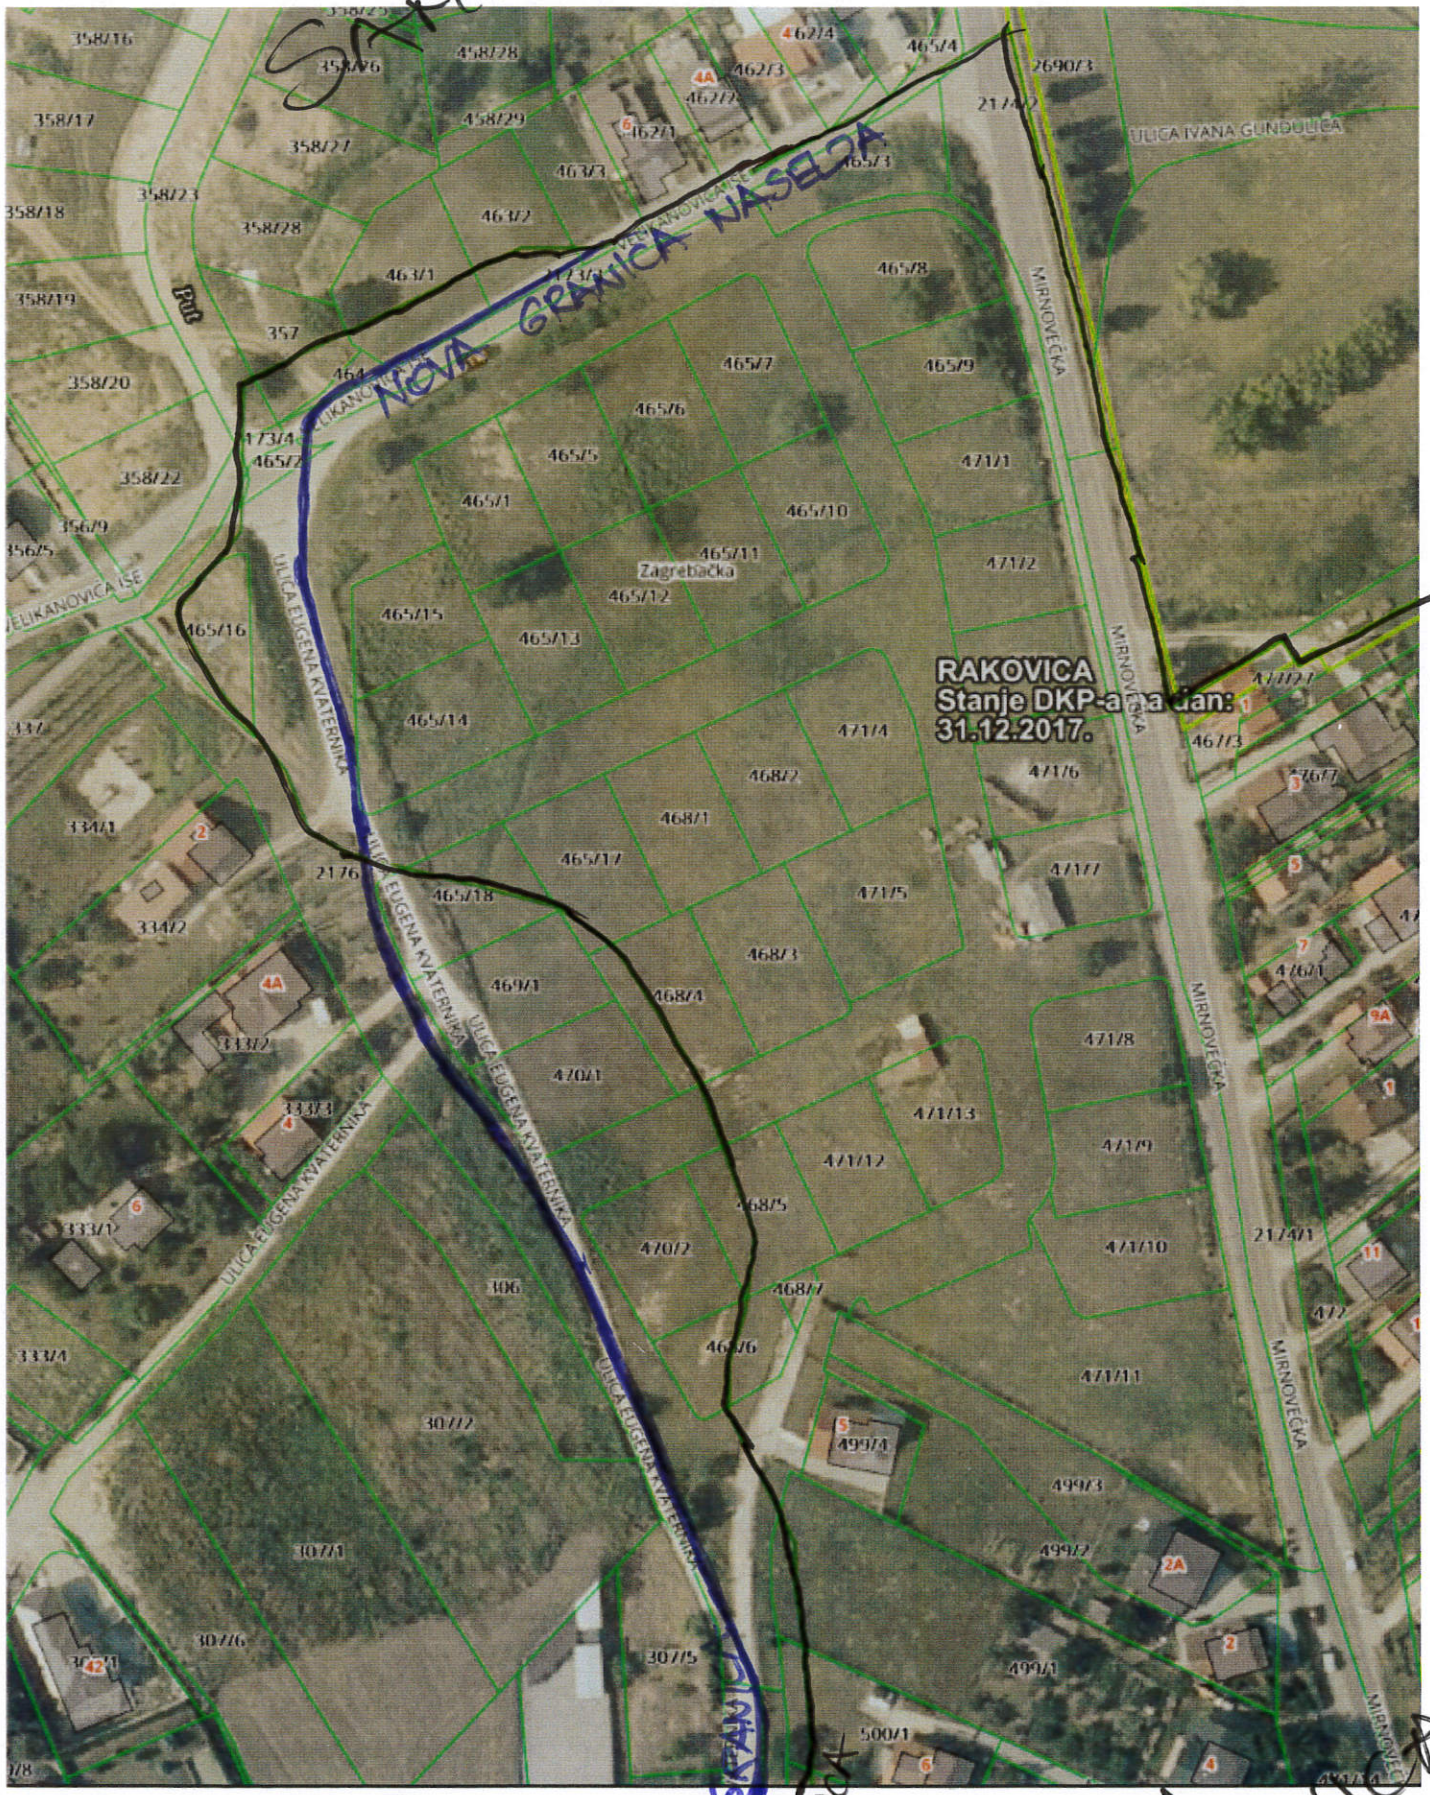

KOREKCIJA GRANICE NASELJA

SANOBOR

RAKOVICA
Stanje DKP-a na dan:
31.12.2017.

SANOBOR

NOVA GRANICA
POSTOJEĆA GRANICA

MALA RAKOVICA

- EUGENA KVATERNIKA
 - ISE VELIKANOVICA
- 1 MENOVANO
1970. d. k